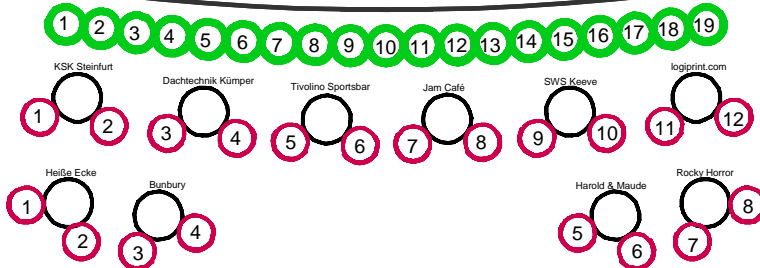

# BÜHNE

PARKETT

QuasiSofa Links

QuasiSofa Rechts

QuasiLoge Links

QuasiLoge Rechts

EMPORE

Technik

-  Preiskategorie 1
-  Preiskategorie 1  
VIP-Plätze für  
Fördervereinsmitglieder
-  Preiskategorie 2
-  Sitzplatz am Tisch
-  Quasi Sofa / Loge  
für 2 Personen